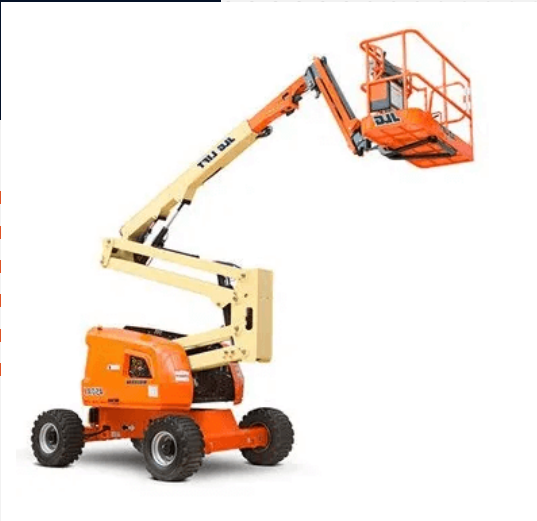

OFRECEN SOLUCIONES VERSÁTILES
Y CONFIABLES PARA LA ELEVACIÓN
DE PERSONAL